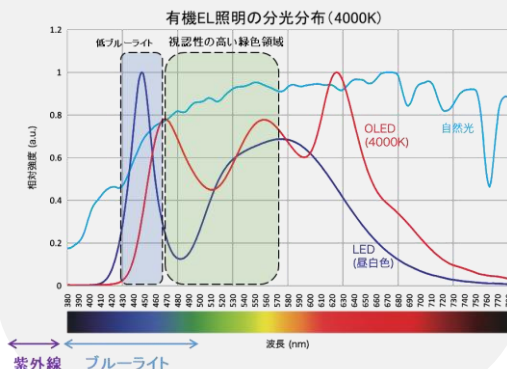

カネカ有機EL照明付きミラー

標準サイズが新登場！

カネカの有機EL照明とは？

厚さわずか1.1mmの面で発光する照明デバイスです。

カネカ有機EL照明付きミラー 3つの特徴

影ができてにくい

150度に広がるあかりがふんわりお顔を照らし、まつ毛や手の影ができてにくく、メイクがしやすくなります。

自然光に近い

カネカ有機EL照明はRa90を実現しました。

素肌の見え方だけでなく、ポイントメイク等の色の確認もしやすくなります。

身体に優しい

自然光に近い光ですが、紫外線レス・ブルーライトも少なめです。メイク中もお肌をやさしく照らします。

製品仕様

施工も簡単！

専用の一体枠で固定するだけで簡単に設置することができます。

製品名	カネカ有機EL照明付きミラー
型番	HM-A01
寸法・質量	幅450×高さ800×厚み21mm
電源	AC100V (50Hz、60Hz共用形)