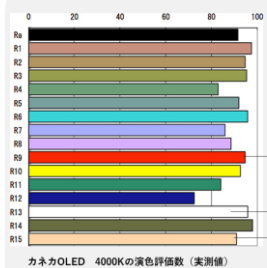

カネカ有機EL照明付きミラー

標準サイズが新登場！

カネカの有機EL照明とは？

厚さわずか1.1mmの面で発光する照明デバイスです。

カネカ有機EL照明付きミラー 3つの特徴

影ができてにくい

150度に広がるあかりがふんわりお顔を照らし、まつ毛や手の影ができてにくく、メイクがしやすくなります。

自然光に近い

カネカ有機EL照明はRa90を実現しました。

素肌の見え方だけでなく、ポイントメイク等の色の確認もしやすくなります。

身体に優しい

自然光に近い光ですが、紫外線レス・ブルーライトも少なめです。メイク中もお肌をやさしく照らします。

製品仕様

施工も簡単！

専用の一体枠で固定するだけで簡単に設置することができます。

製品名	カネカ有機EL照明付きミラー
型番	HM-A01
寸法・質量	幅450×高さ800×厚み21mm
電源	AC100V (50Hz、60Hz共用形)