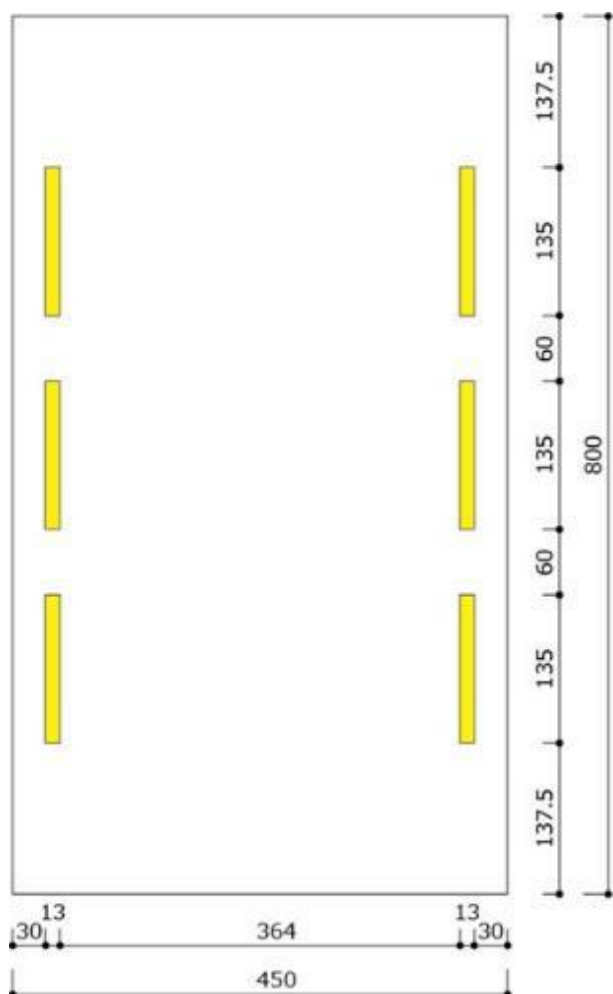

カネカ有機EL照明付きミラー

標準サイズが新登場！

カネカの有機EL照明とは？

厚さわずか1.1mmの面で発光する照明デバイスです。

カネカ有機EL照明付きミラー 3つの特徴

影ができてにくい

150度に広がるあかりがふんわりお顔を照らし、まつ毛や手の影ができてにくく、メイクがしやすくなります。

自然光に近い

カネカ有機EL照明はRa90を実現しました。

素肌の見え方だけでなく、ポイントメイク等の色の確認もしやすくなります。

身体に優しい

自然光に近い光ですが、紫外線レス・ブルーライトも少なめです。メイク中もお肌をやさしく照らします。

製品仕様

施工も簡単！

専用の一体枠で固定するだけで簡単に設置することができます。

製品名	カネカ有機EL照明付きミラー
型番	HM-A01
寸法・質量	幅450×高さ800×厚み21mm
電源	AC100V (50Hz、60Hz共用形)