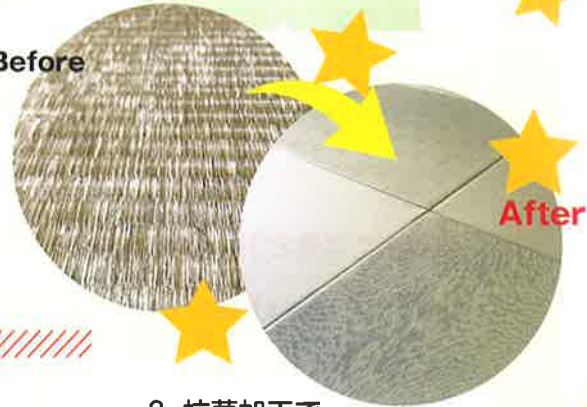

人とペットにやさしい!

わんにゃんスマイル[®]畳

抗菌・防カビ剤 コーキンマスター[™]配合

こんなお悩みはありませんか？

「フローリングの上で走って足を滑らせていて心配。」
「畳を引っ掻いてボロボロにしてしまうので困っている。」
「抜け毛や食べこぼしの掃除に苦労する。」

Before

After

» この新しい畳が選ばれる3つの理由

1. 滑りにくい畳で
ペットの足腰老化予防!

フローリングなどに比べ柔らかく、滑りにくいので、あなたの大切な家族が足腰を痛めないように予防します!

2. 摩耗に強い
レザー生地を使用!

塩ビレザーを型押しした素材を使用することにより、引っ掻きにも強く、お手入れも簡単です!

3. 抗菌加工で
いつも清潔に!

コーキンマスター[™]配合により300種以上の菌・カビの増殖を抑制、防臭効果も!

デザインの一例をご紹介します

2色使い
縁付き縁無しも
自由!

グリーン

ダークベージュ

ホワイトグレー

ブラウン×ダークベージュ

ホワイトピンク
×ホワイトグレー

カラー全6色

Instagram
にて