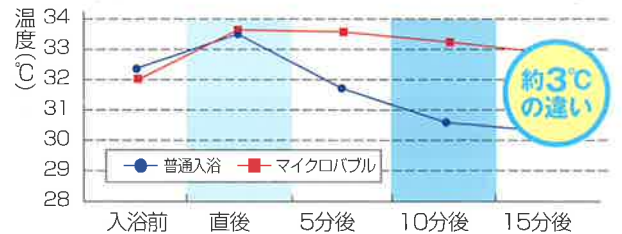

MICRO BUBBLE TORNADO®

ミラバス
アクティブマイクロウェーバー

マイクロバブルバス

やさしい「洗浄力」

水と空気だけでできた0.003ミリの超微細な気泡が、肌のすみずみまでの汚れや毛穴の奥の老廃物などに付着して浮き上がらせるほか、気になるニオイの元も洗い流します。

温浴効果で芯から温まる

身体中の毛穴に入り込んだ超微細な気泡が弾けるときに、ほどよい刺激を与えてくれるので、身体のコから温まります。お風呂上がりに湯冷めしにくく、毎日温泉に入ったような気分を味わえます。

普通のお湯とマイクロバブルのお湯(38℃)に5分間入浴した後、15分後に赤外線サーモグラフィで体表面温度を比較撮影。

【普通入浴とマイクロバブル入浴の体表面温度比較】

サイエンス「マイクロバブルトルネード」は、ファインバブル産業会 (FBIA) が管理するファインバブル製品の登録制度規格に適合しています。

「ファインバブル製品登録制度 第一号登録製品」として登録されました。

エアレスジェット

【対流イメージ】

ゆらぎ浴によるリラクゼーション

特殊ノズルによって、水流が自らスクリー状に回転しながら浴槽の壁面にあたり、浴槽内のお湯全体にねじれの入った対流をおこします。優しい揺れ刺激がストレス除去効果、脳の活性化に対する効果があるといわれています。一般のジェットバスと異なり、空気を含まない為、静かでゆったりとリラックスしてゆらぎ浴をお楽しみいただけます。

スポットケア

専用の特殊ホースノズルを使用して、身体の気になる部分に直接トルネードジェットを当てることができます。ピンポイントにあてることで、しっかりとした水流が楽しめます。