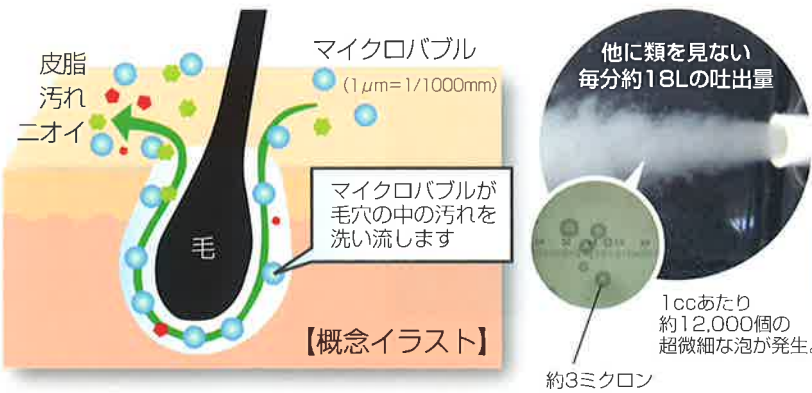

MICRO BUBBLE TORNADO®

ミラバス
アクティブマイクロウェーバー

マイクロバブルバス

やさしい「洗浄力」

水と空気だけでできた0.003ミリの超微細な気泡が、肌のすみずみまでの汚れや毛穴の奥の老廃物などに付着して浮き上がらせるほか、気になるニオイの元も洗い流します。

温浴効果で芯から温まる

身体中の毛穴に入り込んだ超微細な気泡が弾けるときに、ほどよい刺激を与えてくれるので、身体のコから温まります。お風呂上がりに湯冷めしにくく、毎日温泉に入ったような気分を味わえます。

普通のお湯とマイクロバブルのお湯(38℃)に5分間入浴した後、15分後に赤外線サーモグラフィで体表面温度を比較撮影。

【普通入浴とマイクロバブル入浴の体表面温度比較】

サイエンス「マイクロバブルトルネード」は、ファインバブル産業会 (FBIA) が管理するファインバブル製品の登録制度規格に適合しています。

「ファインバブル製品登録制度 第一号登録製品」として登録されました。

エアレスジェット

【対流イメージ】

ゆらぎ浴によるリラクゼーション

特殊ノズルによって、水流が自らスクリー状に回転しながら浴槽の壁面にあたり、浴槽内のお湯全体にねじれの入った対流をおこします。優しい揺れ刺激がストレス除去効果、脳の活性化に対する効果があるといわれています。一般のジェットバスと異なり、空気を含まない為、静かでゆったりとリラックスしてゆらぎ浴をお楽しみいただけます。

スポットケア

専用の特殊ホースノズルを使用して、身体の気になる部分に直接トルネードジェットを当てることができます。ピンポイントにあてることで、しっかりとした水流が楽しめます。

特殊ホースノズルでトルネードジェットを腕と太ももに当てた様子をカメラで撮影。

※「マイクロバブルトルネード®」「Micro bubble Tornado®」は株式会社サイエンスの登録商標です。

アクティブマイクロウェーバー

分解・殺菌・脱臭を自動で行います。

アクティブマイクロウェーバーが低温プラズマ発生体を発生。マイクロバブル化した低温プラズマ発生体は、様々な物質との高い反応性を持ち浴槽内面の汚れなどを分解・殺菌・脱臭効果が期待できます。アクティブマイクロウェーバーを搭載させることにより、衛生的な浴室環境をボタン一つで可能にしました。