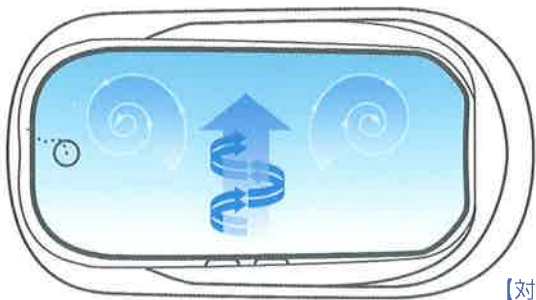

MICRO BUBBLE TORNADO®

ミラバス
アクティブマイクロウェーバー

マイクロバブルバス

やさしい「洗浄力」

水と空気だけでできた0.003ミリの超微細な気泡が、肌のすみずみまでの汚れや毛穴の奥の老廃物などに付着して浮き上がらせるほか、気になるニオイの元も洗い流します。

温浴効果で芯から温まる

身体中の毛穴に入り込んだ超微細な気泡が弾けるときに、ほどよい刺激を与えてくれるので、身体のコから温まります。お風呂上がりに湯冷めしにくく、毎日温泉に入ったような気分を味わえます。

普通のお湯とマイクロバブルのお湯(38℃)に5分間入浴した後、15分後に赤外線サーモグラフィで体表面温度を比較撮影。

【普通入浴とマイクロバブル入浴の体表面温度比較】

サイエンス「マイクロバブルトルネード」は、ファインバブル産業会 (FBIA) が管理するファインバブル製品の登録制度規格に適合しています。

「ファインバブル製品登録制度 第一号登録製品」として登録されました。

エアレスジェット

【対流イメージ】

ゆらぎ浴によるリラクゼーション

特殊ノズルによって、水流が自らスクリー状に回転しながら浴槽の壁面にあたり、浴槽内のお湯全体にねじれの入った対流をおこします。優しい揺れ刺激がストレス除去効果、脳の活性化に対する効果があるといわれています。一般のジェットバスと異なり、空気を含まない為、静かでゆったりとリラックスしてゆらぎ浴をお楽しみいただけます。

スポットケア

専用の特殊ホースノズルを使用して、身体の気になる部分に直接トルネードジェットを当てることができます。ピンポイントにあてることで、しっかりとした水流が楽しめます。

特殊ホースノズルでトルネードジェットを腕と太ももに当てた様子をカメラで撮影。

※「マイクロバブルトルネード®」「Micro bubble Tornado®」は株式会社サイエンスの登録商標です。

アクティブマイクロウェーバー

分解・殺菌・脱臭を自動で行います。

アクティブマイクロウェーバーが低温プラズマ発生体を発生。マイクロバブル化した低温プラズマ発生体は、様々な物質との高い反応性を持ち浴槽内面の汚れなどを分解・殺菌・脱臭効果が期待できます。アクティブマイクロウェーバーを搭載させることにより、衛生的な浴室環境をボタン一つで可能にしました。